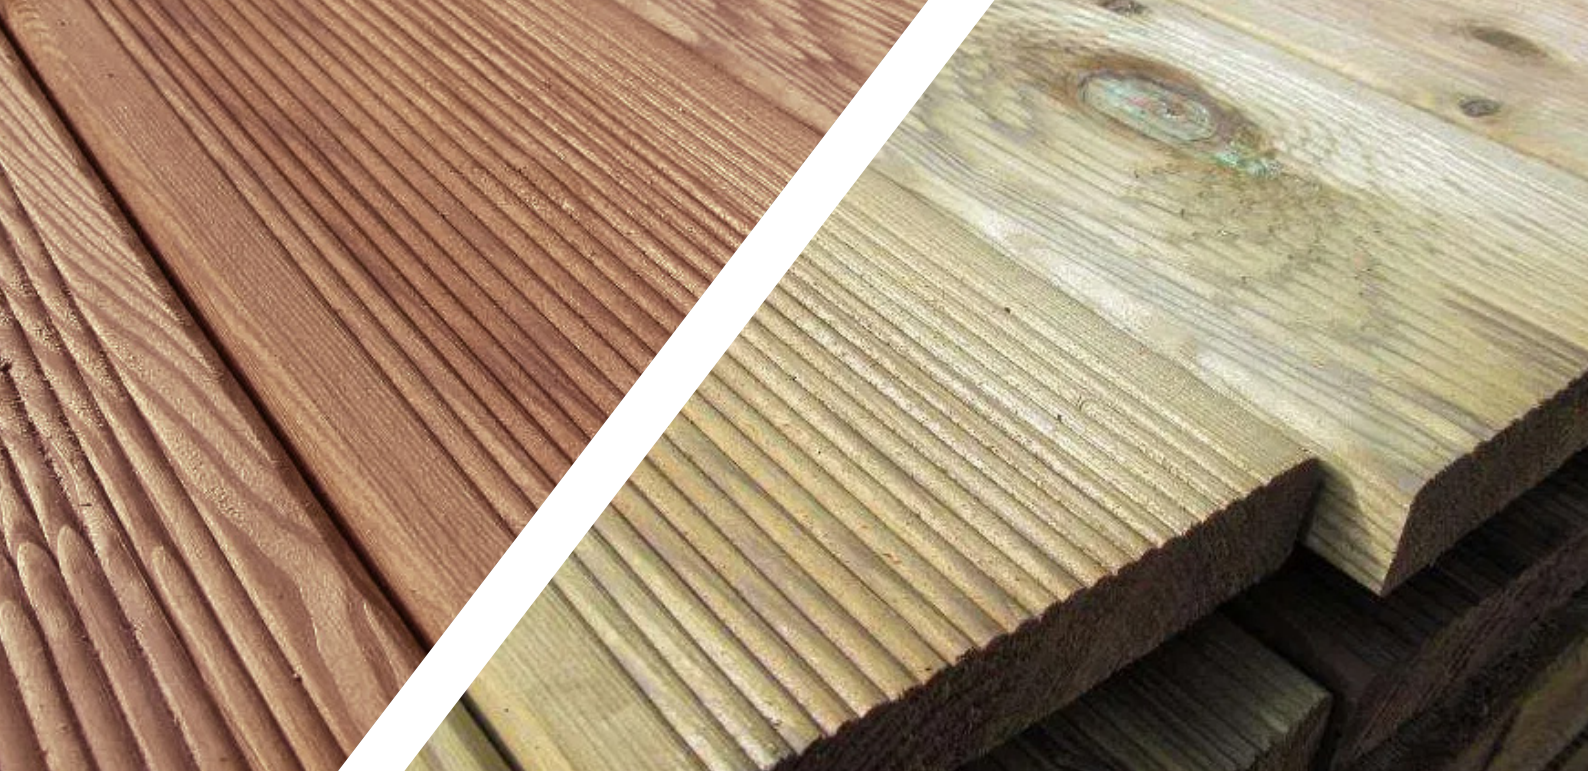

Mad. Atlântico
madeiras e derivados

+351 262 926 225 | +351 960 203 235
geral@madatlantico.pt | madatlantico.pt
IC2 km81 - Moita do Gavião | 2475-034 Benedita

CE 2+
CE

Deck Casquinha Vermelha

Casquinha vermelha, ranhurado de um lado.
Casquinha Vermelha com tratamento autoclave classe 4, indicado para aplicação em ambientes exteriores, como: jardins, piscinas, passadiços, terraços e varandas.

Construção	Pinho Nórdico (Casquinha Vermelha)
Faces	Face -Ranhurado Contraface - Liso
Densidade	520 Kg/m ³ EN-323
Elasticidade	94.000 Kg/cm ² EN-310
Dimensões standard	2700 3000 3900 4200 4800 x 145 mm
Espessura standard	28 mm
Tolerâncias dimensionais	Conforme a norma EN 315
Aplicações	Pavimentos e Decks Estruturas Design de interiores Carpintaria